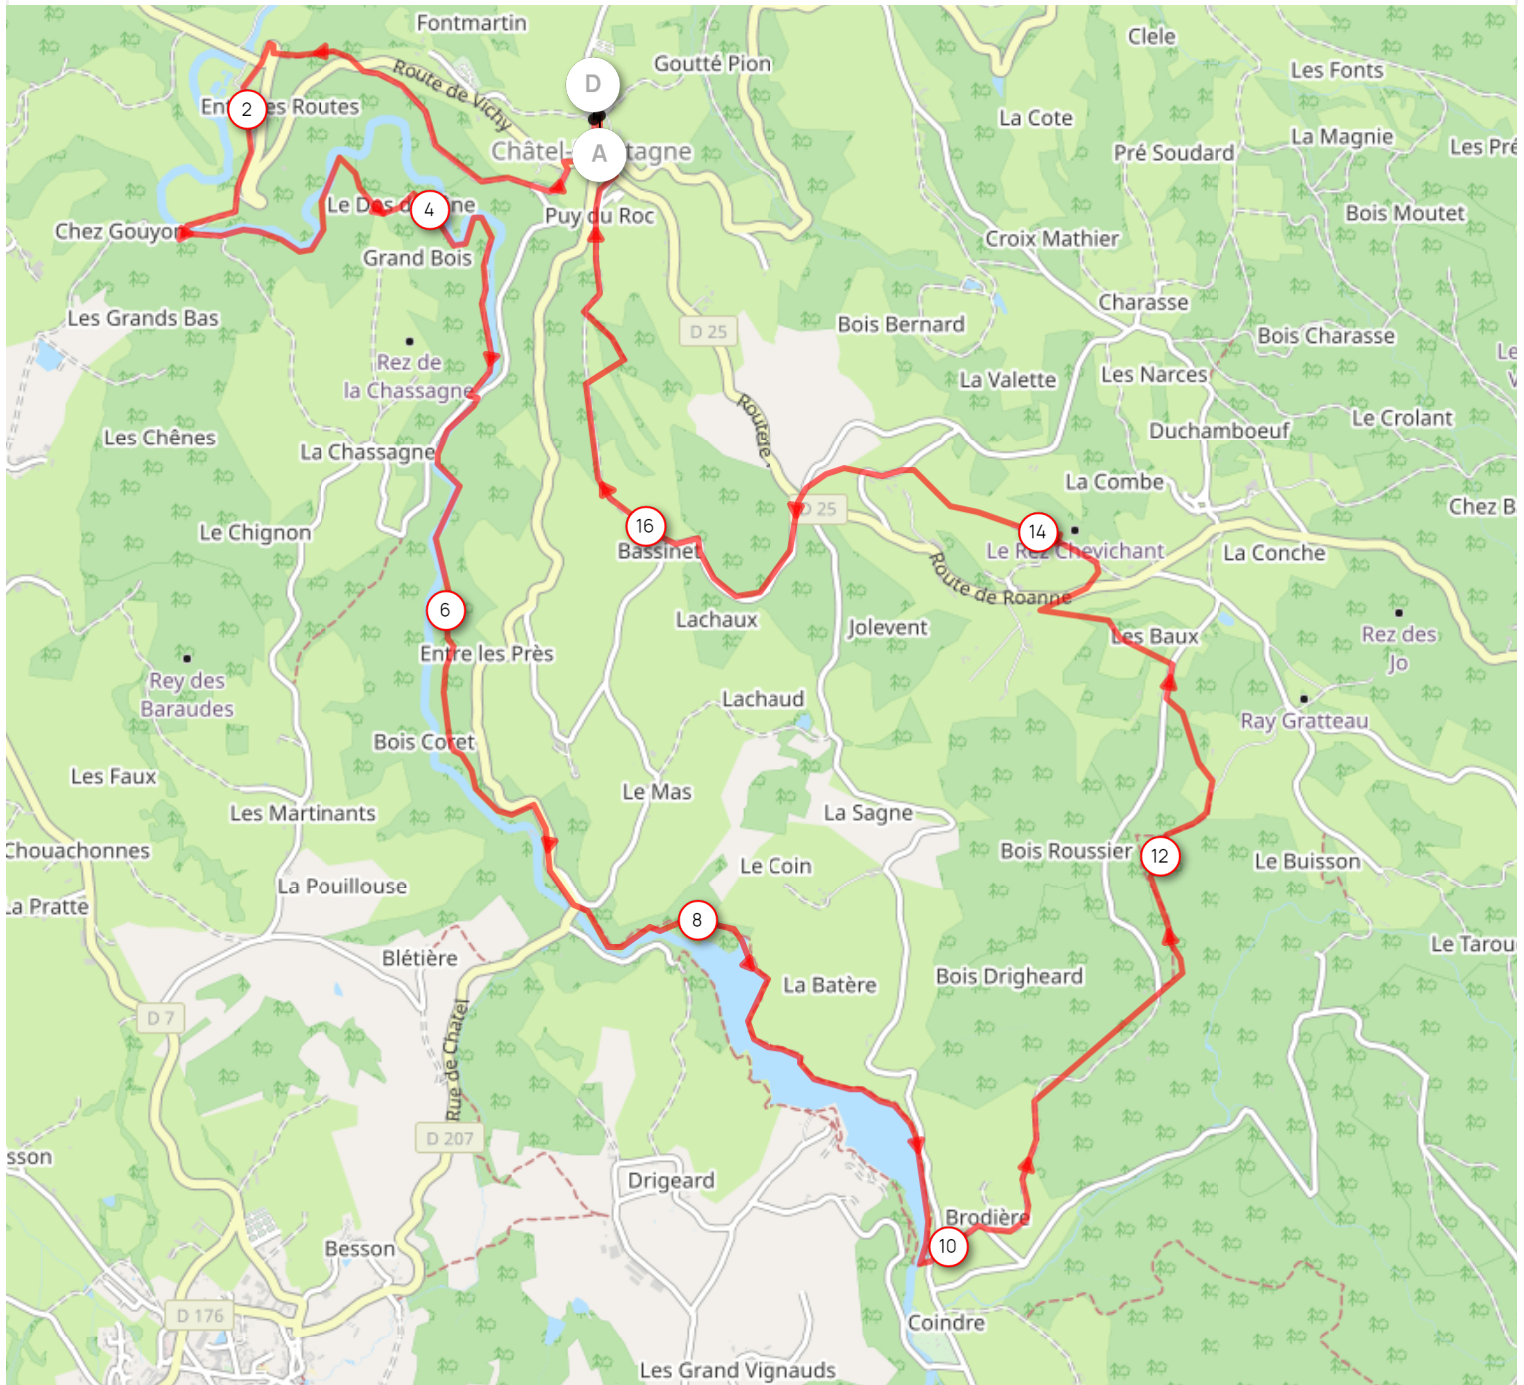

Distance  
17.83 km

Dénivelé +  
448 m

Dénivelé -  
450 m

Altitude min.  
378 m

Altitude max.  
690 m

Les informations sur les types de voies ne sont pas disponibles pour ce parcours.

[En savoir plus](#)