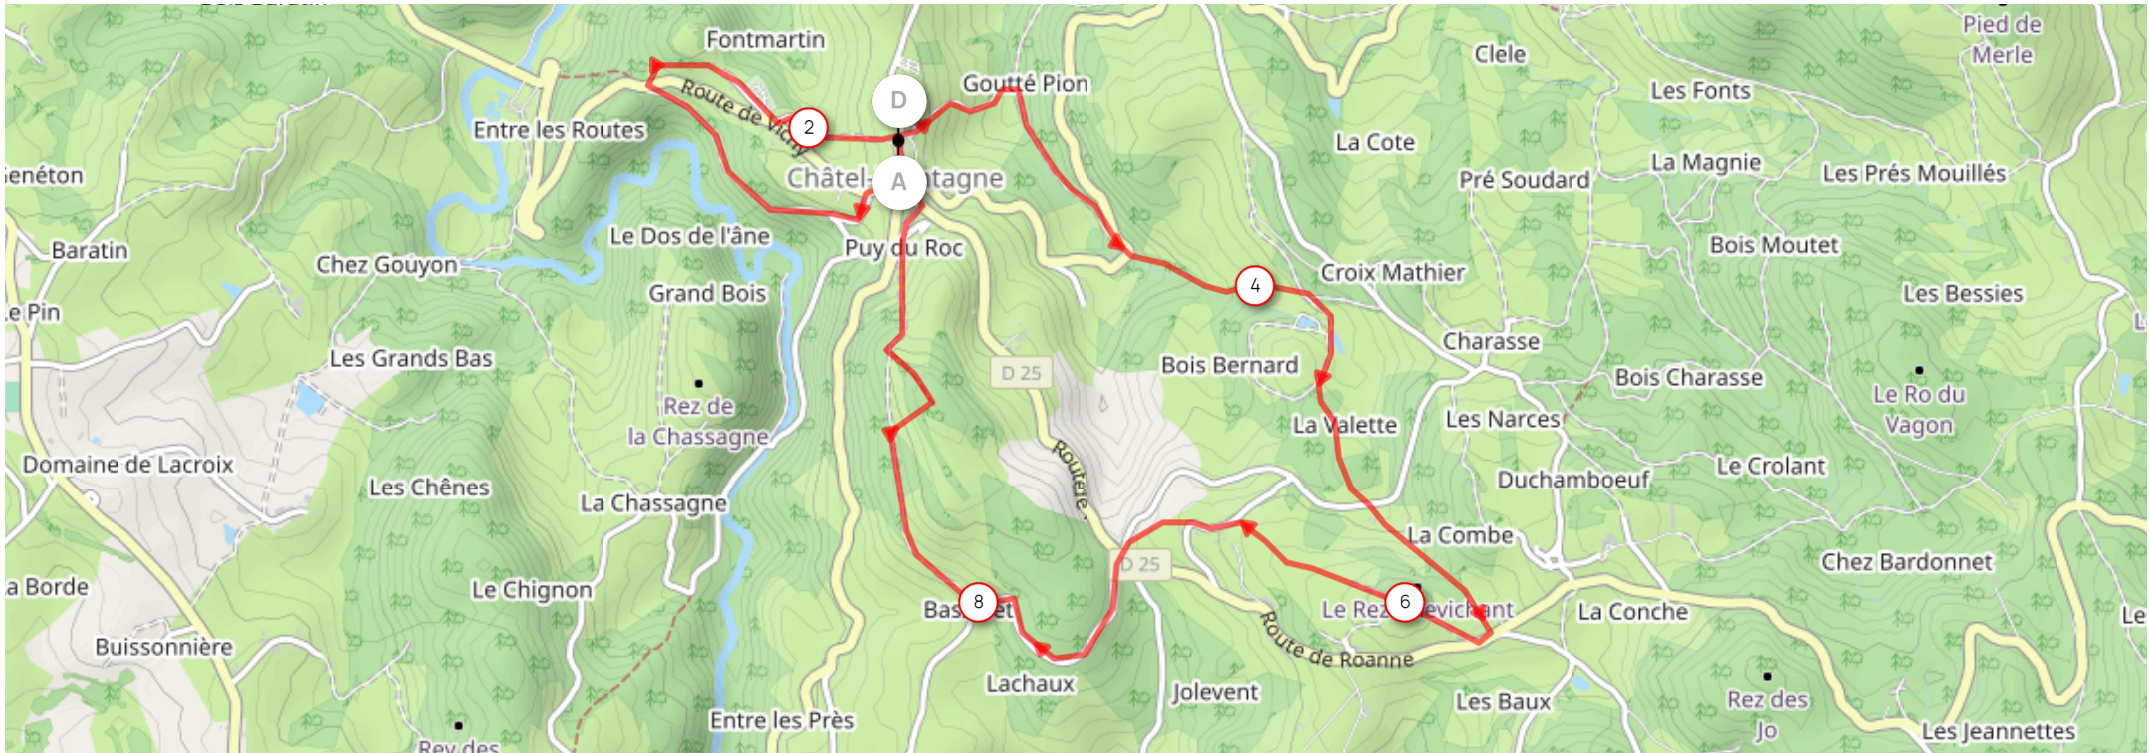

Distance **9.93 km** Dénivelé + **362 m** Dénivelé - **362 m** Altitude min. **441 m** Altitude max. **655 m**

Les informations sur les types de voies ne sont pas disponibles pour ce parcours.

[En savoir plus](#)